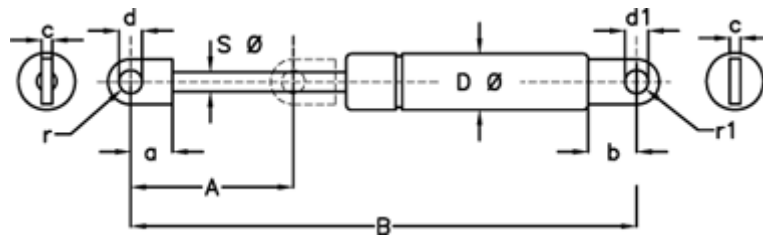

Varenummer: 04272124
 Beskrivelse: Stabilus Lift-O-Mat Gasfjeder 272124 280N
 08 085 0280 Øje/Øje.

Mål

A	= 85	d Ø	= 8,1 +0,3
a	= 15	Materiale	= Metal
b	= 16.5	Note	= -
B	= 256 +/-2	Note	= -
Befæstigelse	= Øje/Øje	r	= 7.5
c	= 5	r1	= 7.5
d1 Ø	= 8,1 +0,3	S Ø	= 8
D Ø	= 19,0		